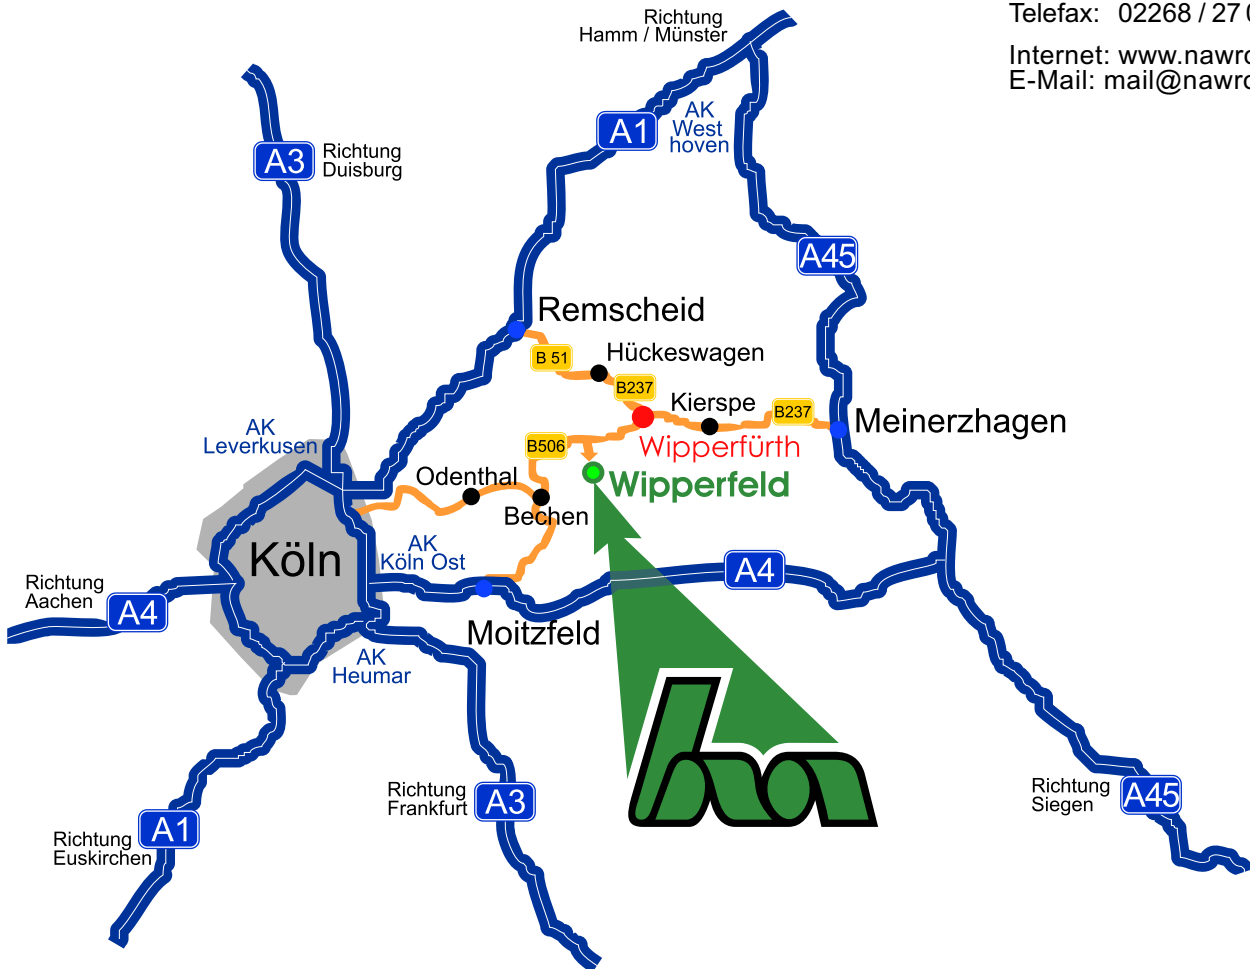

Hermann Nawrot AG
Spezialpapier- und Folienwerk

Lamsfuß 11
D-51688 Wipperfürth

Telefon: 02268 / 91 37 -0
Telefax: 02268 / 27 01

Internet: www.nawrot.de
E-Mail: mail@nawrot.de

Von der **A45 Hagen / Siegen:**

Folgen Sie der A45 bis zur Ausfahrt Meinerzhagen und fahren Sie weiter auf der B54 Richtung Meinerzhagen / Lüdenscheid. In Kierspe biegen Sie nach links ab auf die B237 Richtung Remscheid / Wipperfürth. In Wipperfürth fahren Sie auf die B506 Richtung Köln. Nach ca. 8 km biegen Sie links ab Richtung Wipperfürth. Nach ca. 100 m finden Sie die Hermann Nawrot AG auf der rechten Seite.

Von der **A3 Düsseldorf / Köln:**

Auf der A3 fahren Sie bis zum Kreuz Köln-Ost und wechseln auf die A4 Richtung Olpe. Fahren Sie an der Ausfahrt Kürten / Moitzfeld ab und geradeaus über Herkenrath / Spitze auf die B506 Richtung Wipperfürth. Kurz vor Wipperfürth biegen Sie rechts ab Richtung Wipperfürth. Nach ca. 100 m finden Sie die Hermann Nawrot AG auf der rechten Seite.

Von der **A1 Dortmund:**

Folgen Sie der A1 bis zur Ausfahrt Remscheid und fahren auf die B229 Richtung Lennep. In Lennep biegen Sie nach rechts auf die B51 Richtung Hückeswagen / Wipperfürth. In Wipperfürth fahren Sie rechts ab Richtung Köln. Nach ca. 8 km biegen Sie links ab Richtung Wipperfürth. Nach ca. 100 m finden Sie die Hermann Nawrot AG auf der rechten Seite.